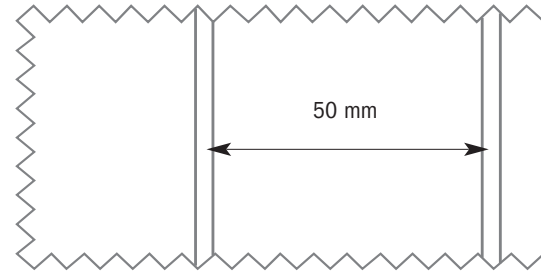

## Sun-Plast

Exterior - Interior

Original Embarcaciones  
**Sunseeker**

Sun-Plast acolchado, termosoldado cada 50 mm (raya lisa)

### ESPECIFICACIONES TÉCNICAS

- ANCHO** 140 cm
- LONGITUD** 30 - 40 Mtrs. lineales
- PESO** 522 gr/ml.
- ESPESOR** 0,69 mm.
- COMPOSICIÓN** P.V.C. Plastificado  
Forro en poliéster
- APLICACIONES** Tapizados exteriores e interiores  
Náutica exterior, hogar, hostelería, oficinas,  
peluquerías, automoción, clínicas...  
Recubrimientos de paredes y techos

### ESPECIFICACIONES TÉCNICAS

- ANCHO** 138 - 140 cm.
- GRUESO** 1,1 mm.
- LARGO ROLLO** 40 m. lineales
- COMPOSICIÓN** 85 % P.V.C.  
15 % POL.
- PESO** 720 gr/m<sup>2</sup>  
936 gr/ml.
- RESISTENCIA A LA ABRASIÓN** 2000 ciclos / 3 kgs.
- APLICACIONES** Revestimiento de toda clase de asientos, muebles del hogar, automóviles, náutica de exterior e interior.
- USO** Exterior e interior.
- MANTENIMIENTO** Limpiar con un paño húmedo con disolución de agua y jabón neutro.  
Secar y aclarar con agua limpia.  
No usar disolventes ni detergentes químicos.  
No usar sprays para abrillantar.

### ESPECIFICACIONES TÉCNICAS

- ANCHO** 138 - 140 cm
- LARGO ROLLOS** 30 m lineales
- PESO** 120 + l -50 g/m<sup>2</sup>
- ESPESOR** 1,0 + l -0,1 mm
- RESISTENCIA A LA ABRASIÓN** ciclos
- RESISTENCIA A LA TRACCIÓN** Trama: 400 ± 50 n  
Urdimbre; 200 ± 50 n
- ESTIRAMIENTO DE ROTURA** Trama: > 60 %  
Urdimbre: > 140 %
- COMPOSICIÓN** P.V.C. Plastificado: 85 %  
Soporte poliéster: 15 %
- NORMAS DE LIMPIEZA** Limpiar con un paño humedecido en agua jabonosa y aclarar  
No usar disolventes, detergentes sintéticos o pulimentos
- APLICACIONES** Tapicería exterior, interior