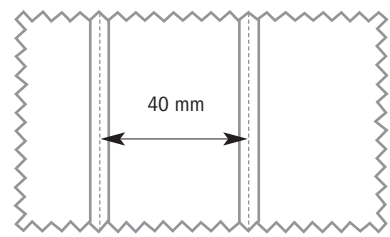

Captain

Exterior - Interior

Captain acolchado, termosoldado cada 40 mm (raya costura)