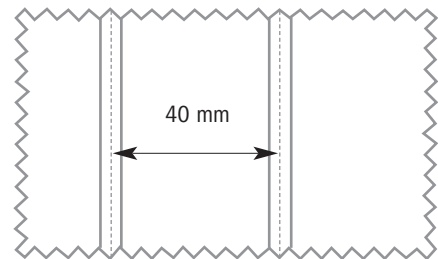

Artic

Exterior - Interior

Artic acolchado, termosoldado cada 40 mm (raya costura)