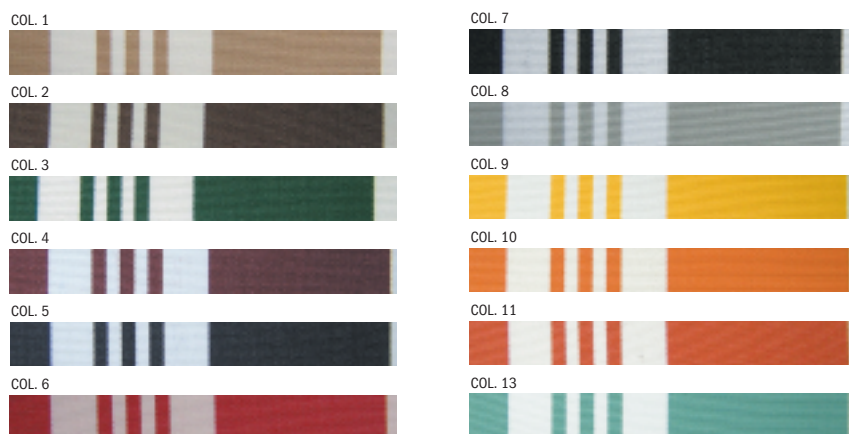

Hawai

ESPECIFICACIONES TÉCNICAS

Ancho: 150 cm
Rollos: 40 Mtrs. ±
Peso: 260 gr./m²
Composició: 100% Fibras Acrílicas PRALON®
Peeling: 5 (1/5)
Uso: Tapicería exterior e interior

Bermudas

ESPECIFICACIONES TÉCNICAS

Ancho: 150 cm
Rollos: 40 Mtrs. ±
Peso: 260 gr./m²
Composició: 100% Fibras Acrílicas PRALON®
Peeling: 5 (1/5)
Uso: Tapicería exterior e interior

Mauricio

ESPECIFICACIONES TÉCNICAS

Ancho: 150 cm
Rollos: 40 Mtrs. ±
Peso: 260 gr./m²
Composició: 100% Fibras Acrílicas PRALON®
Peeling: 5 (1/5)
Uso: Tapicería exterior e interior

Barbados

ESPECIFICACIONES TÉCNICAS

Ancho: 150 cm
Rollos: 40 Mtrs. ±
Peso: 260 gr./m²
Composició: 100% Fibras Acrílicas PRALON®
Peeling: 5 (1/5)
Uso: Tapicería exterior e interior