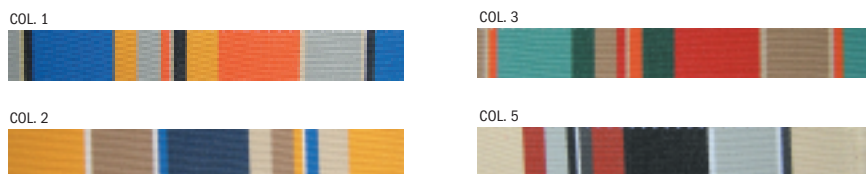

Hawai

ESPECIFICACIONES TÉCNICAS

Ancho: 150 cm
Rollos: 40 Mtrs. ±
Peso: 260 gr./m²
Composició: 100% Fibras Acrílicas PRALON®
Peeling: 5 (1/5)
Uso: Tapicería exterior e interior

Bermudas

ESPECIFICACIONES TÉCNICAS

Ancho: 150 cm
Rollos: 40 Mtrs. ±
Peso: 260 gr./m²
Composició: 100% Fibras Acrílicas PRALON®
Peeling: 5 (1/5)
Uso: Tapicería exterior e interior

Mauricio

ESPECIFICACIONES TÉCNICAS

Ancho: 150 cm
Rollos: 40 Mtrs. ±
Peso: 260 gr./m²
Composició: 100% Fibras Acrílicas PRALON®
Peeling: 5 (1/5)
Uso: Tapicería exterior e interior

Barbados

ESPECIFICACIONES TÉCNICAS

Ancho: 150 cm
Rollos: 40 Mtrs. ±
Peso: 260 gr./m²
Composició: 100% Fibras Acrílicas PRALON®
Peeling: 5 (1/5)
Uso: Tapicería exterior e interior